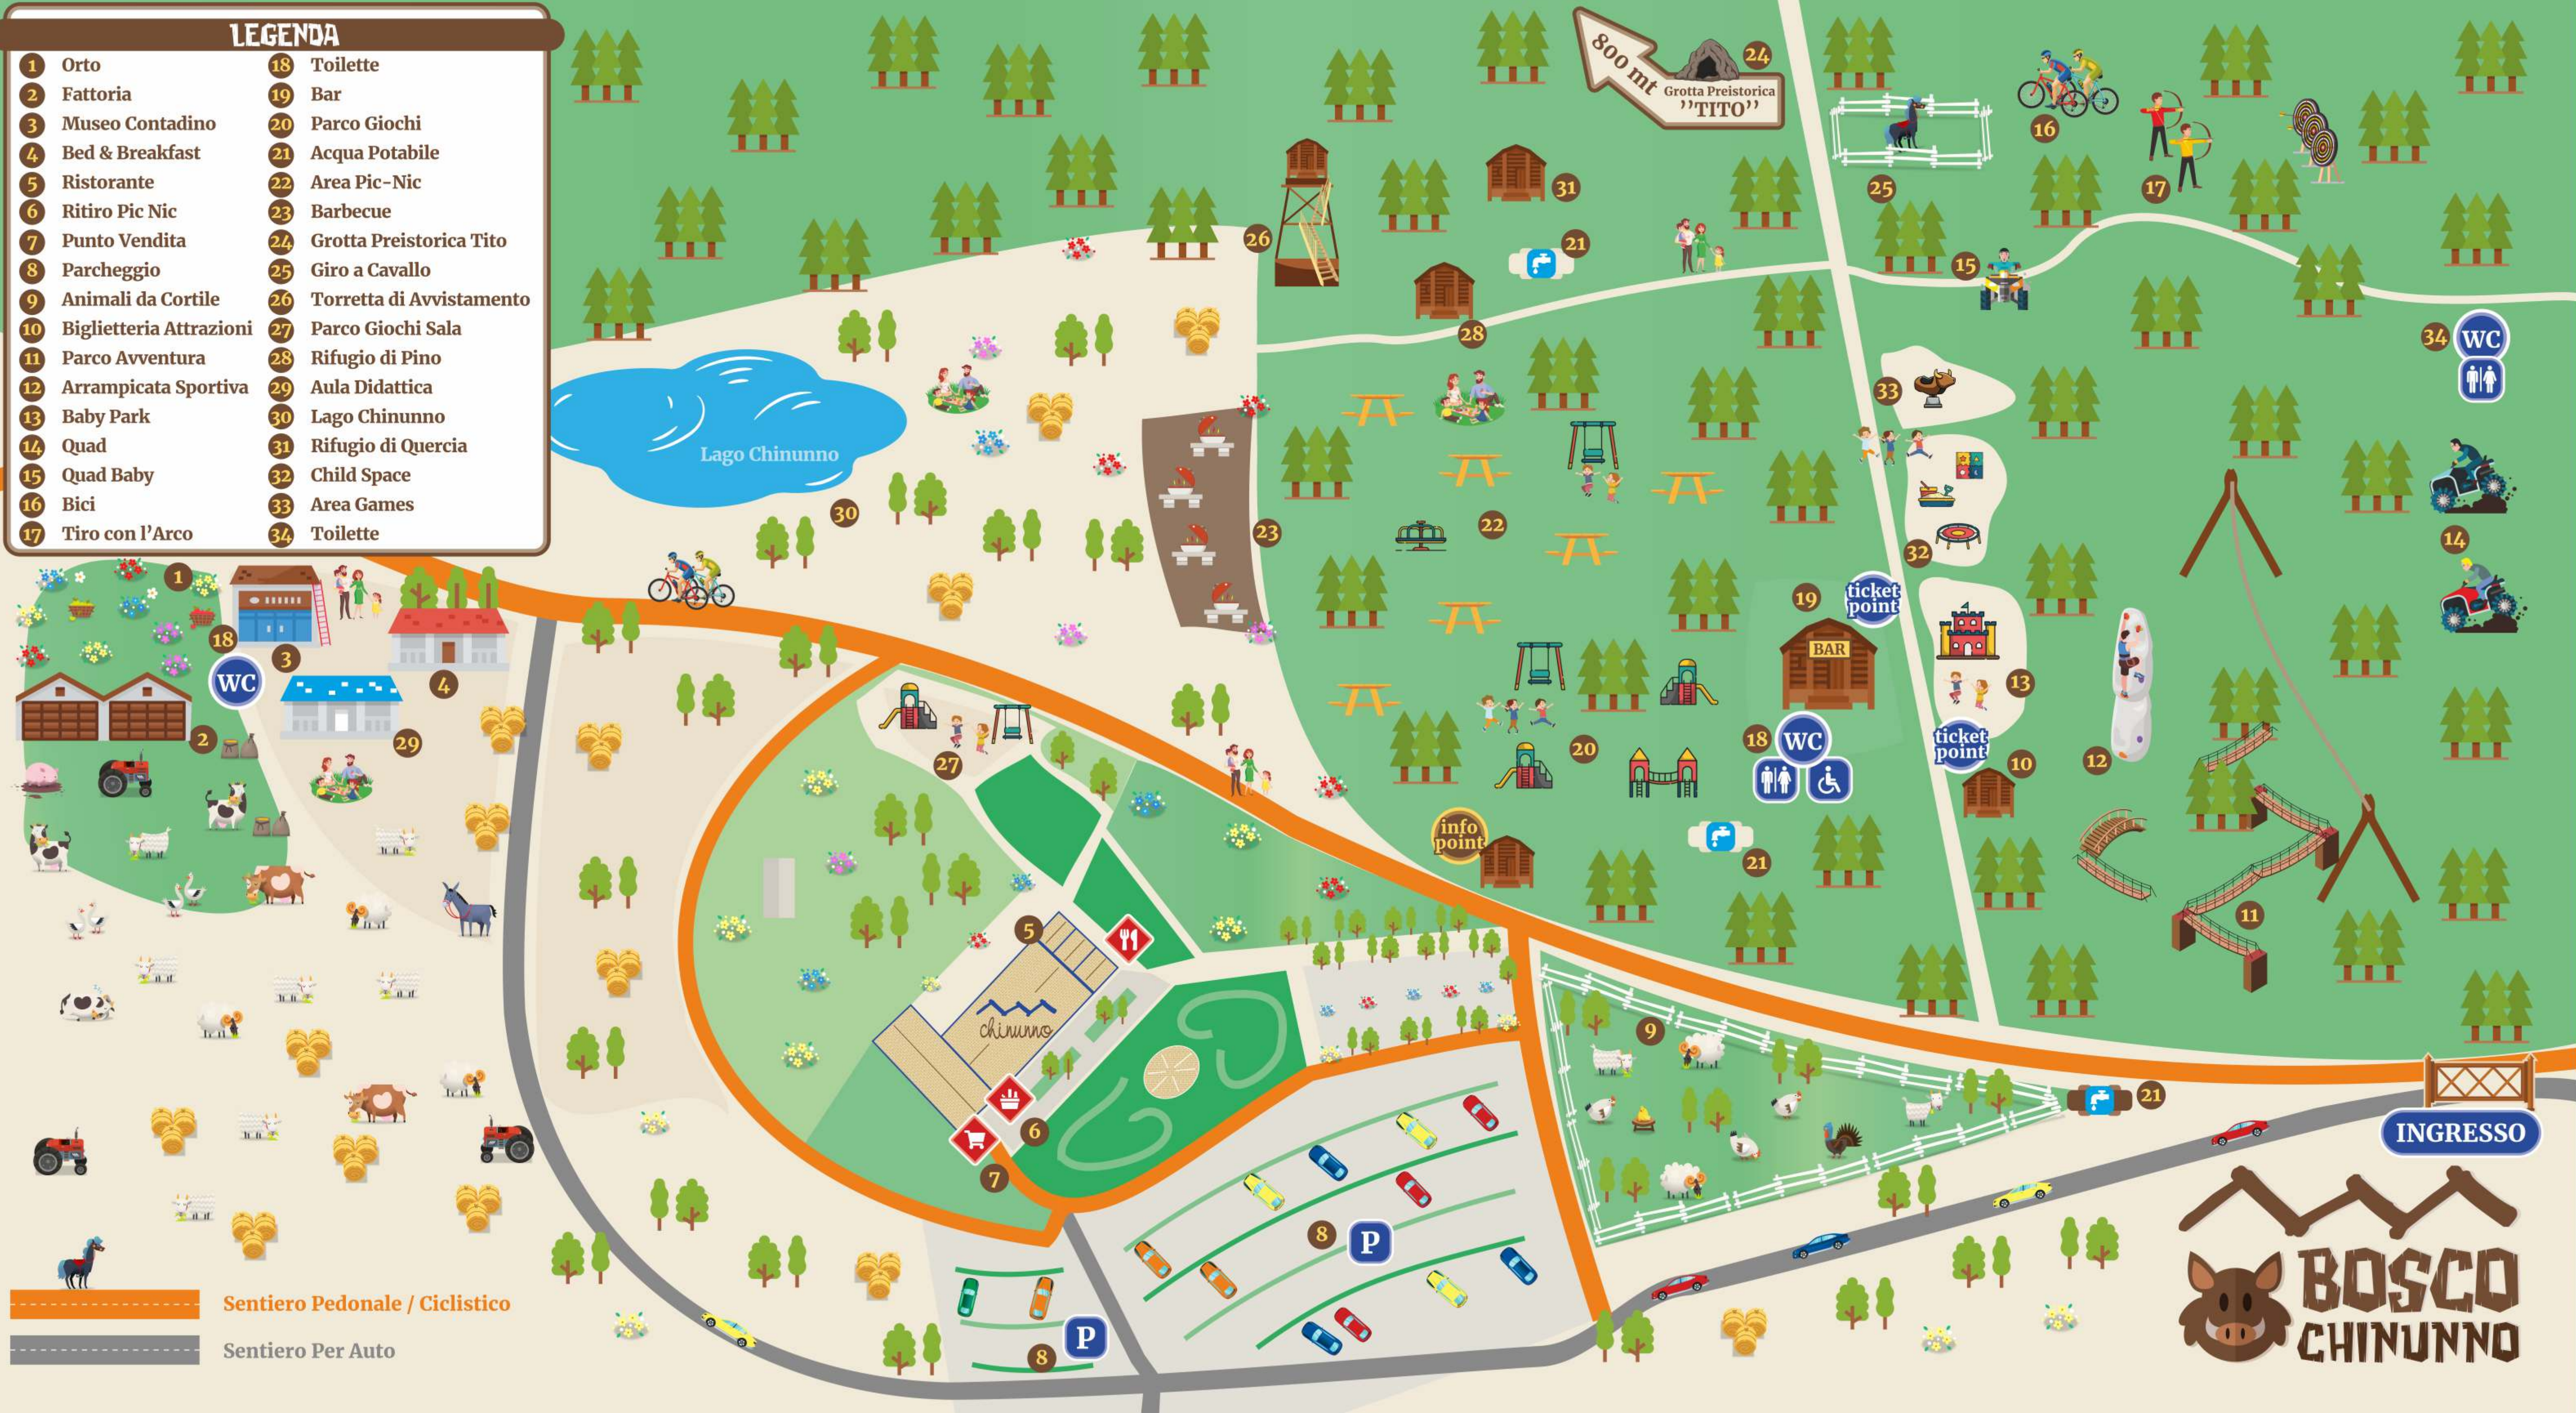

LEGENDA

- | | |
|----------------------------|-----------------------------|
| 1 Orto | 18 Toilette |
| 2 Fattoria | 19 Bar |
| 3 Museo Contadino | 20 Parco Giochi |
| 4 Bed & Breakfast | 21 Acqua Potabile |
| 5 Ristorante | 22 Area Pic-Nic |
| 6 Ritiro Pic Nic | 23 Barbecue |
| 7 Punto Vendita | 24 Grotta Preistorica Tito |
| 8 Parcheggio | 25 Giro a Cavallo |
| 9 Animali da Cortile | 26 Torretta di Avvistamento |
| 10 Biglietteria Attrazioni | 27 Parco Giochi Sala |
| 11 Parco Avventura | 28 Rifugio di Pino |
| 12 Arrampicata Sportiva | 29 Aula Didattica |
| 13 Baby Park | 30 Lago Chinunno |
| 14 Quad | 31 Rifugio di Quercia |
| 15 Quad Baby | 32 Child Space |
| 16 Bici | 33 Area Games |
| 17 Tiro con l'Arco | 34 Toilette |

Sentiero Pedonale / Ciclistico

Sentiero Per Auto

INGRESSO